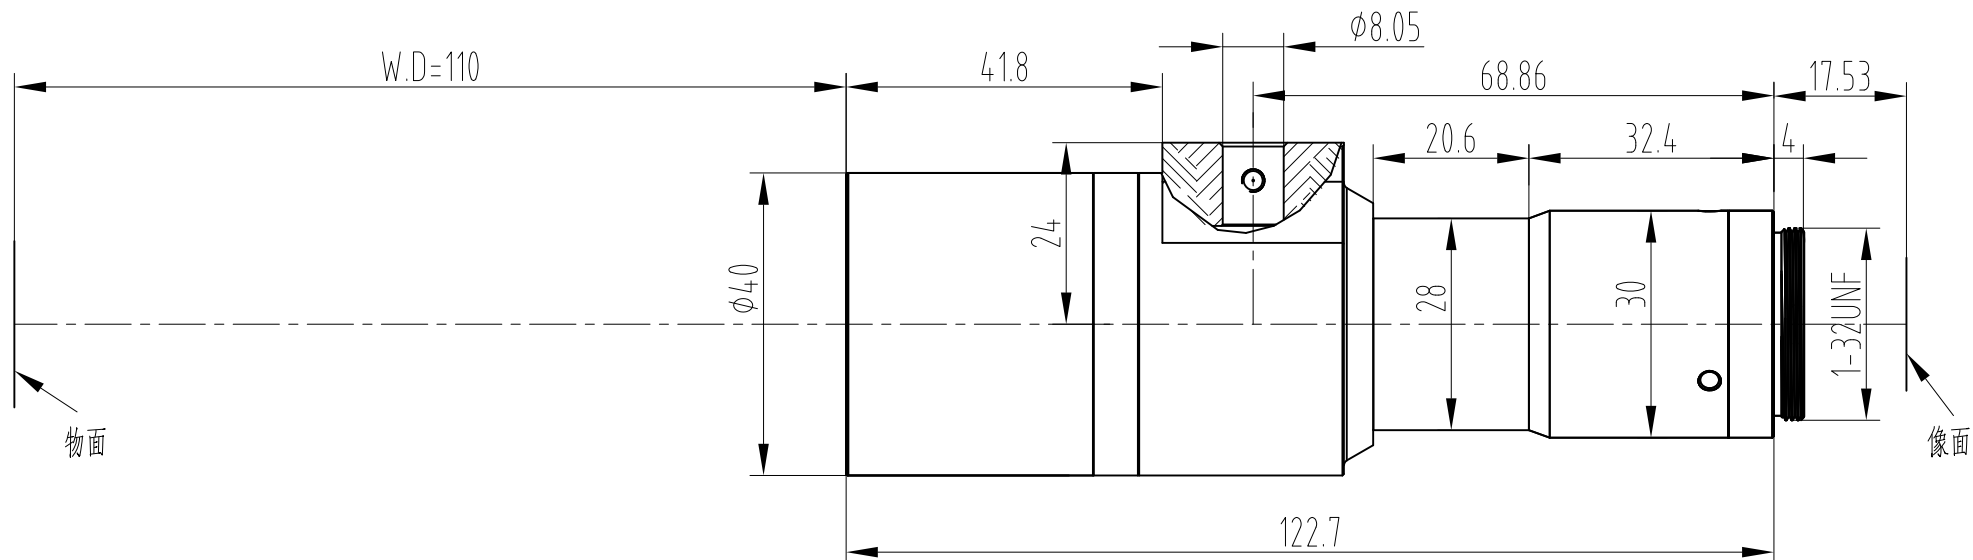

更改记录栏

序号	更改描述	修改日期	审核	批准

Magnification	放大倍率	0.8x	
Conjugate Distance	物像距	232.7mm	
Working Distance	工作距离	110mm	
F.No	光圈值	F7.5	
Object Telecentricity	物方远心度	<0.1°	
Distortion	光学畸变	<0.05%	
Resolution	分辨率	5.2um	
DOF	景深	0.5mm	
N.A	数值孔径	0.053	
Mount	接口	C 接口	
Max Image Circle	像面	11"	2/3"
	芯片大小mm	14.1x10.3	8.8X6.4
Object perspective	物方视野mm	17.6X12.8	11X8

博信光学（青岛）有限公司

零件名称	0.8X同轴镜头	产品型号	CLO. 8X110-1. 1A			零件编号			
材料		绘图		版本	A0	比例	1:1		
表面处理		审核		单位	mm	页次	1	DF	1
颜色		批准		视图					A4